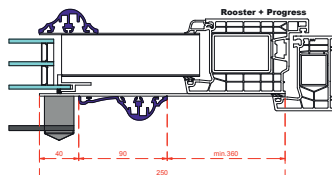

RMb
rooster + Progress Magnetude