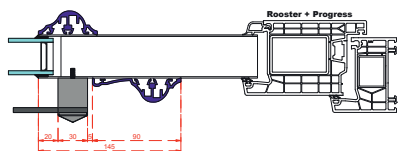

QUELLES POSSIBILITÉS?

La grille Mondriaan est disponible pour les séries suivantes : Progress, Alufix et Tradition.
Vous trouverez ci-dessous un aperçu des sections disponibles pour chaque gamme. Chaque section est identifiée par **RMb**, **RMe**, **RMf** et **RMg**.
Pour chaque gamme, la légende sous chaque modèle vous montre quelle option correspond au montage standard.