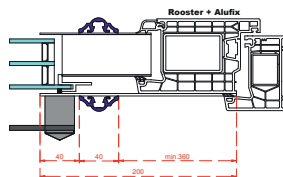

RMf
rooster + Alufix Magnetude

RMg-Alufix
rooster + Alufix inbouwpaneel

RMg
rooster + Alufix Magnetude

ROZET MONDRIAAN

Voeg een extra verfijning toe aan je rooster met de opgevezen rozet.

Maat: 103 mm x 237 mm