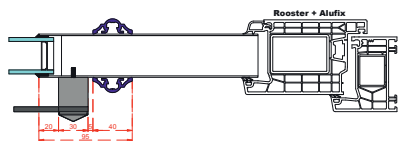

RMf
rooster + Alufix Magnetude

RMg-Alufix
rooster + Alufix inbouwpaneel

RMg
rooster + Alufix Magnetude

ROZET MONDRIAAN

Voeg een extra verfijning toe aan je rooster met de opgevezen rozet.

Maat: 103 mm x 237 mm