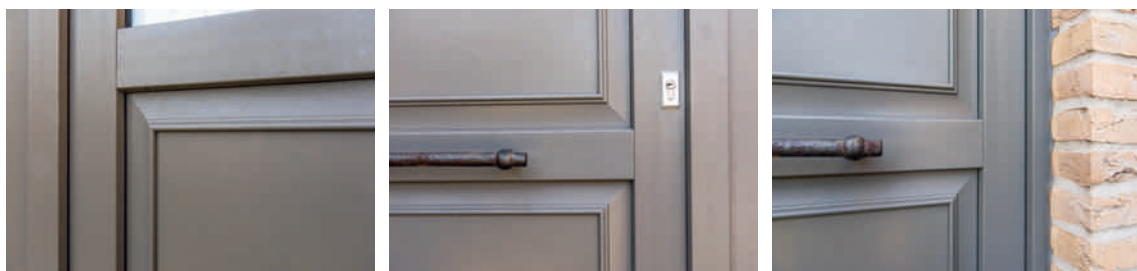

IR007 visgraat/chevron

IR008

TR131 Mahler
+ IR004 Maltezerkruis/croix de Malte

tradition

DI031 Fluoriet

Diamant | Expansion | Classics | Romanesque

DI031 Fluoriet + DB2371VZ (optie/optionnel)

'Bossing' vulpaneel voor PVC- en alu-schrijnwerk. Diamant is een aluminium profielsysteem, ontwikkeld door Frager. Een deurvleugel, opgedeeld in verschillende vlakken door T-profielen, wordt van diamant paneeltjes voorzien. Het resultaat is een rustiek ogend geheel.