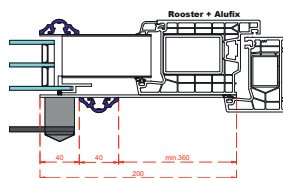

RMf
rooster + Alufix Magnetude

RMg-Alufix
rooster + Alufix inbouwpaneel

RMg
rooster + Alufix Magnetude

ROZET MONDRIAAN

Voeg een extra verfijning toe aan je rooster met de opgevezen rozet.

Maat: 103 mm x 237 mm