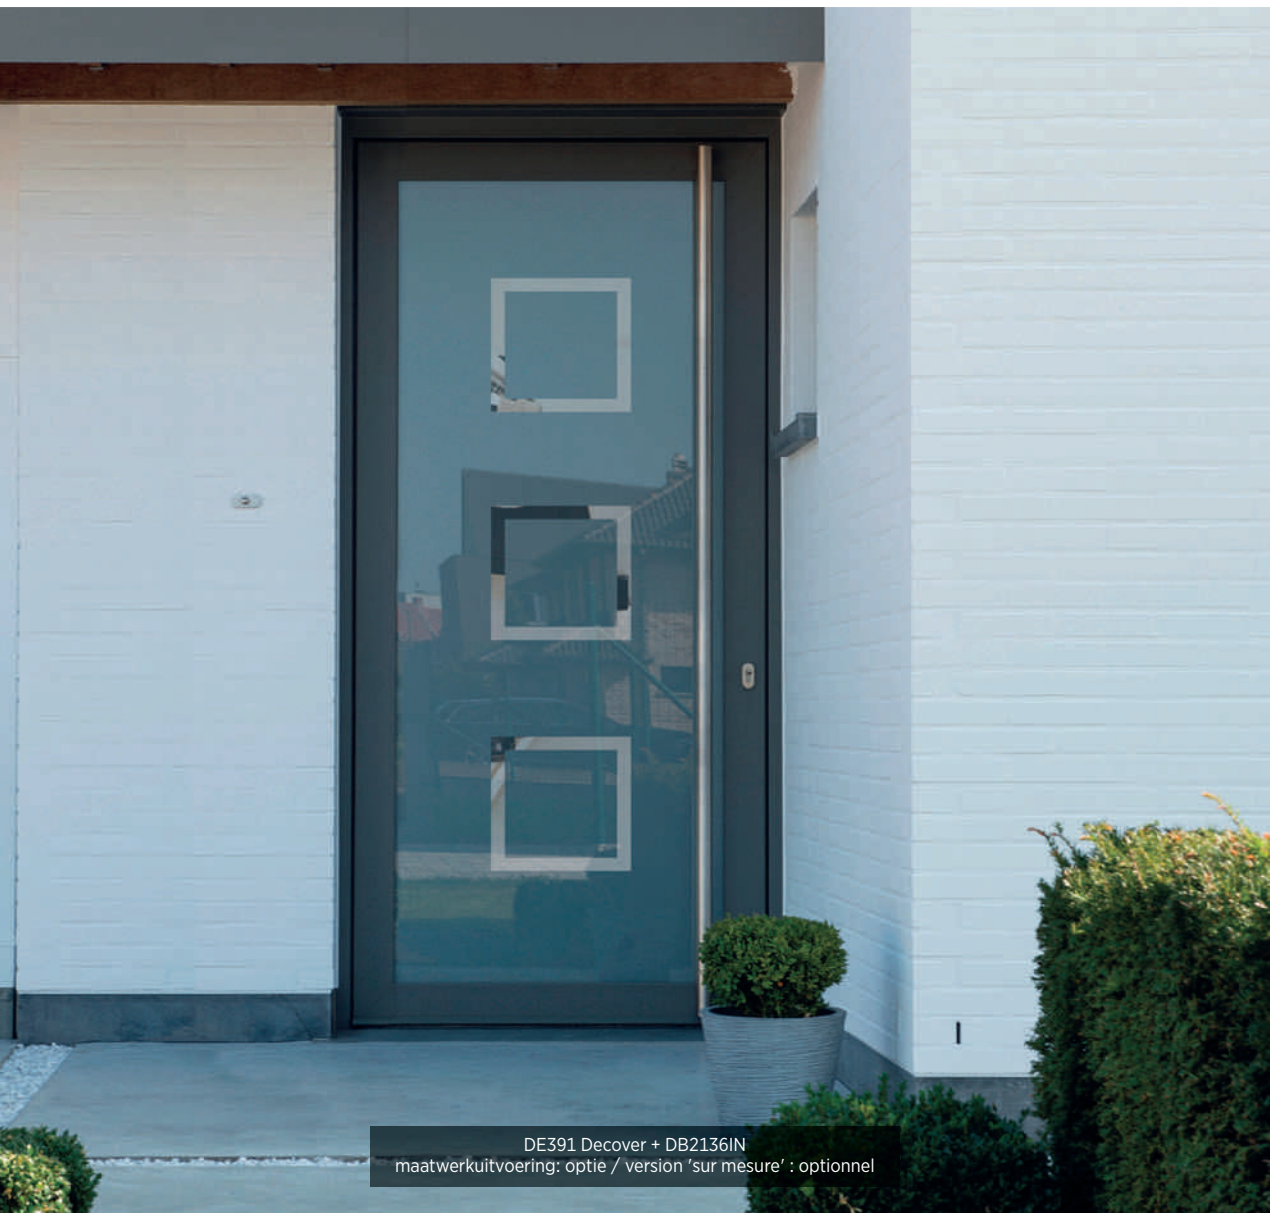

discover

DE391 Discover + DB2136IN
maatwerkuitvoering: optie / version 'sur mesure' : optionnel

www.frager.be

frager.
CREATORS OF DOORS