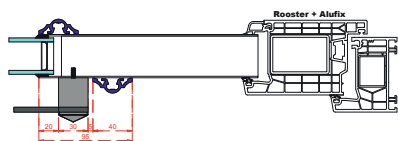

RMf-Alufix
rooster + Alufix inbouwpaneel