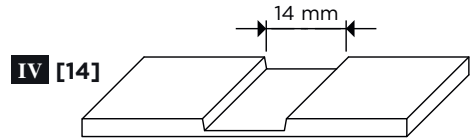

infrezing - fraisage Type **IV**

IV [6, 8, 10, 12, 14, 16, 18, 20]

Beglaasd of onbeglaasd, de MONDIAL serie heeft dat extra design wat uw deur uniek maakt. Een uitgekende V-vormige infrezing (18 mm) zorgt voor een uitgesproken detaillering.

KLEUR

- **PVC** Deurpanelen passend bij witte of beige PVC in de massa raamkaders.
- **REN** Deurpanelen passend bij PVC raamkaders die bekleed zijn met folie.
- **RAL** Deurpanelen passend bij alu raamkaders die gepoederlakt zijn.
- **SPR** Deurpanelen passend bij PVC raamkaders die in kleur gelakt zijn of via coëxtrusie met kleur bekleed.

UITZICHT

Vlak paneel met ingefreesde tekening Type **III** (standaard). Type **IV** is ook mogelijk voor sommige panelen.

Eén- of tweezijdig ingefreesde lijnen

Beglaasd of onbeglaasd - ruime glaskeuze, zie p. 320

MAG Vleugeloverdekkend mogelijk, zie p. 11

12 Gespiegelde variant beschikbaar, bestellen: laatste cijfer 1 te vervangen door 2 - vb. MI181 --> MI182...

Vitré ou non-vitré, la série MONDIAL offre un atout supplémentaire et rend votre porte d'entrée unique. Un fraisage bien pensé en V (18 mm) mettra le détail du dessin de votre porte d'entrée en valeur.

COULEUR

- **PVC** Les panneaux s'adaptent aux cadres PVC blanc ou beige teintés dans la masse.
- **REN** Les panneaux s'adaptent aux cadres PVC qui sont recouverts d'un film structuré.
- **RAL** Les panneaux s'adaptent aux cadres ALU qui sont thermo-laqués.
- **SPR** Les panneaux s'adaptent aux cadres PVC qui sont laqués en couleur ou teintés via coextrusion.

CARACTERISTIQUES

Panneau lisse avec dessin fraisé Type **III** (standard). Type **IV** aussi possible pour certains panneaux.

Une ou deux faces avec lignes fraisées

Vitré ou non-vitré - large choix de vitrage, voir p. 320

MAG Cache-ouvrant possible, voir p. 11

12 Egalement possible en image inverse, pour commander : remplacer le dernier 1 dans l' id par un 2 - p.e. MI181 --> MI182...