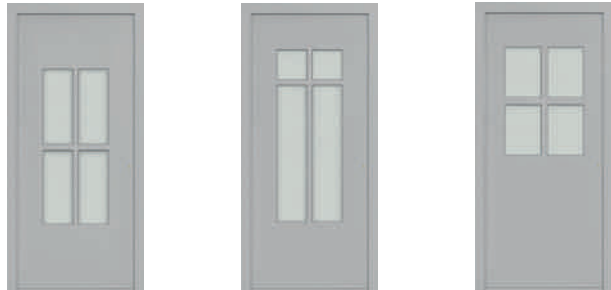

Avec la série UNIC, vous profitez d'une totale liberté au niveau des dimensions de vitrages en créant ainsi votre porte d'entrée personnelle et unique.

SO182
Vernissage

Vb.

- 1 rechthoekig glas | 1 vitrage rectangulaire
- afmetingen glas naar uw keuze | mesures vitrage au choix
- geen vast model, alle afbeeldingen bij wijze van voorbeeld | pas de modèles fixes, dessins ci-dessus juste à titre d'exemple