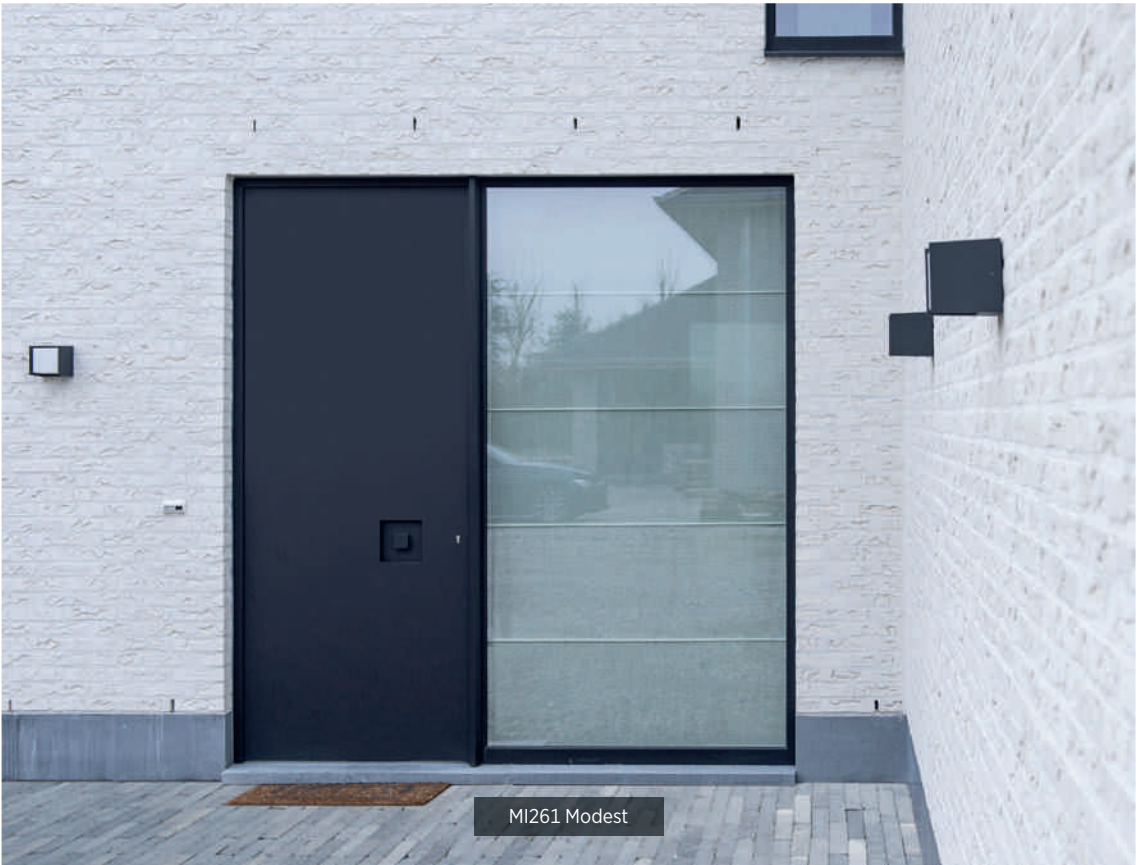

MI261 Modest