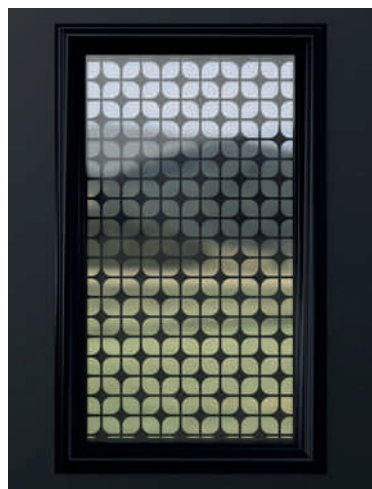

 **classic**

classic | INBOUWROOSTER | GRILLE INTÉGRÉ

IR001 bloemen/fleurs

IR002 cirkels/cercles

IR003 golven/vagues

IR004 Maltezerkruis/croix de Malte

IR005 ruiten/losange

IR006 vierkel/carrond