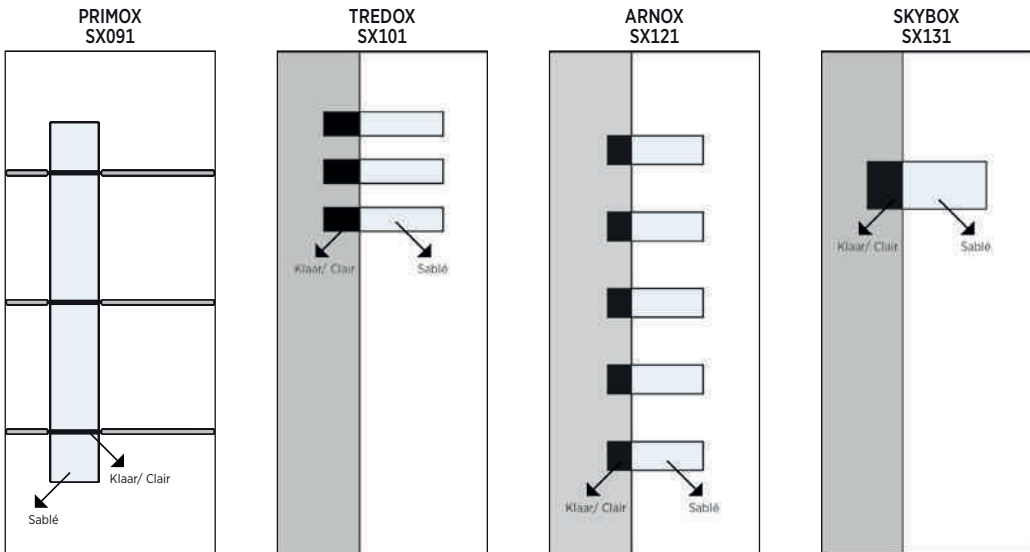

imagine

IM021 Botticelli
trekker inbegrepen | INOX | tirant inclus

Met IMAGINE haalt u een exclusief stuk design in huis. Een bijpassende inox deurgreep van 8 mm dikte vervolledigt het ontwerp (paneel steeds inclusief deurtrekker).