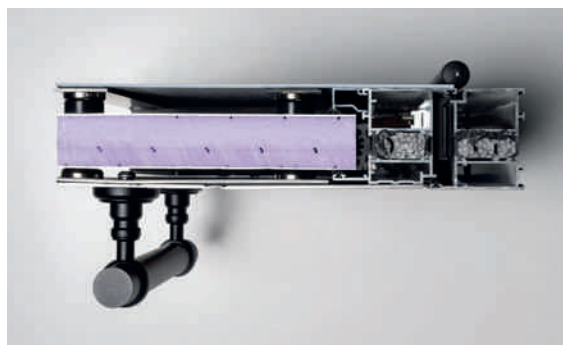

De serie LIGNATURA biedt strak design en volledige flexibiliteit. Enkel vleugeloverdekkend, met groeven die vrij te kiezen zijn (minimaal 200 mm tussen de groeven). De eerste groef begint minimaal 170 mm van de buitenrand van de plaat.

Maximaal 4 verticale en 6 horizontale groeven zorgen voor een modern en elegant uiterlijk. Enige Magnetude reeks waar de folie doorloopt in de nerf.

MAG enkel Magnetude zie p12

La série LIGNATURA allie design épuré et flexibilité totale. Magnetude uniquement, avec des rainures libres (minimum 200 mm entre les rainures). La première rainure doit se situer à au moins 170 mm du bord extérieur de la plaque.

Maximum 4 rainures verticales et 6 horizontales pour un rendu moderne et élégant. La seule série Magnetude où le film se poursuit dans la rainure.

MAG uniquement Magnetude voir p12