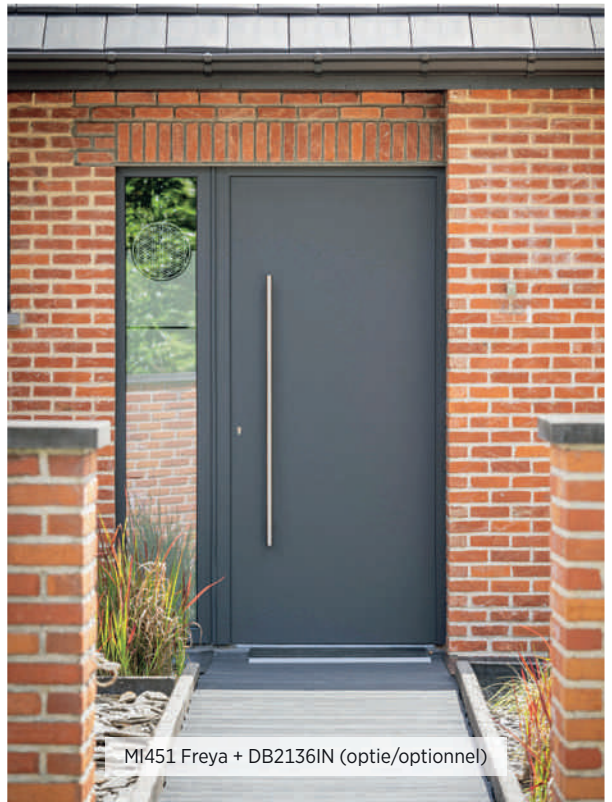

MI451 Freya + DB2928PL (optie/optionnel)

MI451 Freya + DB2136IN (optie/optionnel)