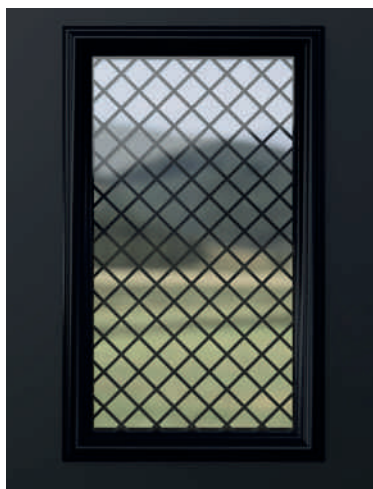

 **classic**

classic | INBOUWROOSTER | GRILLE INTÉGRÉ

IR001 bloemen/fleurs

IR002 cirkels/cercles

IR003 golven/vagues

IR004 Maltezerkruis/croix de Malte

IR005 ruiten/losange

IR006 vierkel/carrond