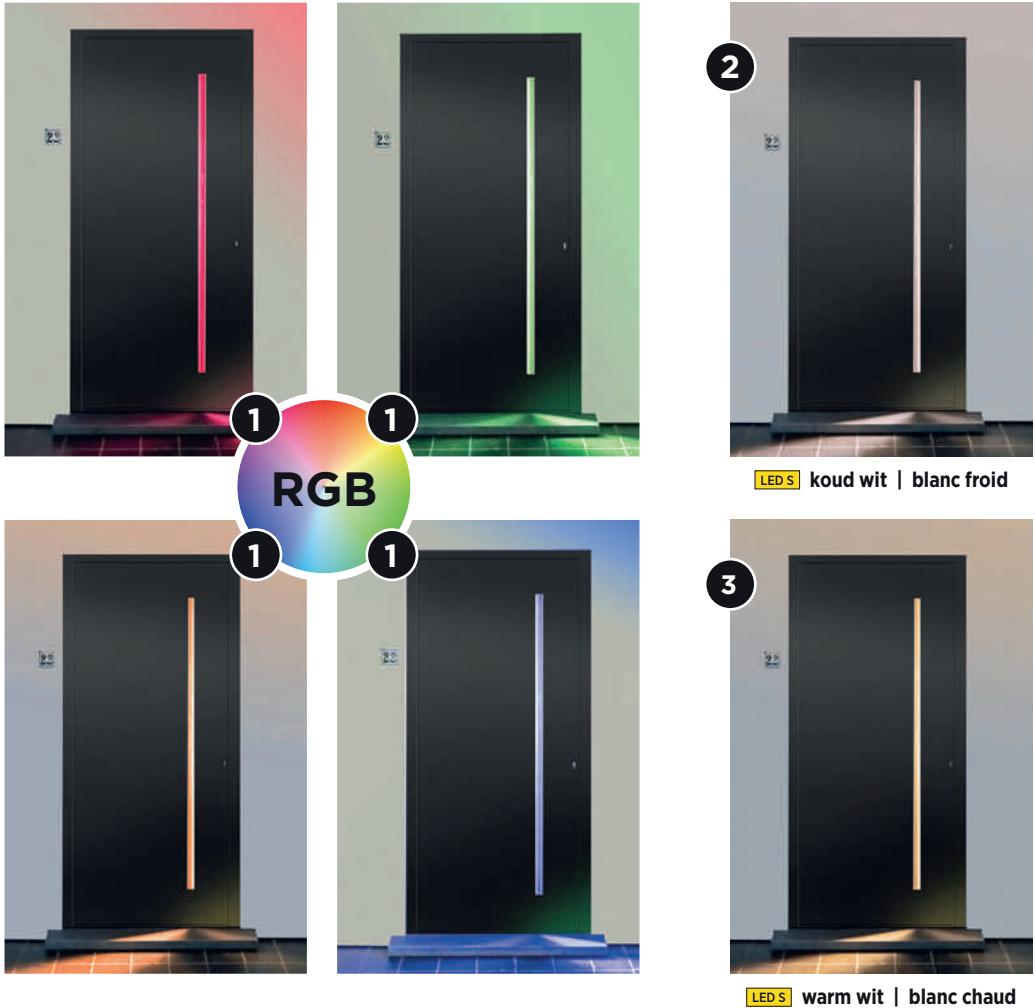

LED-STRIP | BANDE LED

LED NAAR KEUZE

Stel de perfecte sfeer in met drie LED-opties:

1. RGB - alle RGB kleuren (geen wit), inclusief afstandsbediening.
2. Koud wit - 3500 K, voor een helder en fris licht
3. Warm wit - 2800 K, voor een knusse en gezellige verlichting.

LED AU CHOIX

Créez l'ambiance parfaite avec trois options LED :

1. RGB - toutes les couleurs RGB (pas de blanc), télécommande incluse.
2. Blanc froid - 3500 K, pour une lumière claire et vive.
3. Blanc chaud - 2800 K, pour une lumière douce et chaleureuse.