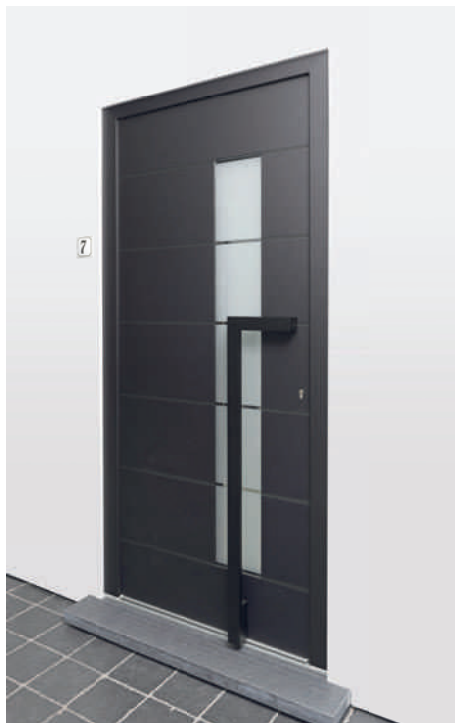

VLEUGELOVERDEKKEND
CACHE-OUVRANT

GELIJMD VERSUS MAGNETUDE

Harinck zet zijn jarenlange reputatie als trendsetter extra in de verf door de ontwikkeling van een vleugel-overdekkend systeem op basis van magnetisme. Dit unieke en gepatenteerde systeem biedt tal van voordelen tegenover traditioneel gelijkde vleugel-overdekkende panelen. Het is bovendien te combineren met alle gangbare systemen in zowel PVC als aluminium en ook zeer eenvoudig in tweezijdig vleugel-overdekkende uitvoering leverbaar.

COLLÉ CONTRE MAGNETUDE

Harinck souligne en outre sa réputation de longue date en tant que modèle de tendance en développant un système cache-ouvrant basé sur le magnétisme. Ce système unique et breveté offre de nombreux avantages par rapport aux panneaux cache-ouvrant traditionnels collés. Il peut également être combiné avec tous les systèmes couvrants aussi bien en PVC qu'en aluminium et est également très simple à exécuter dans une version cache-ouvrant 2 faces.