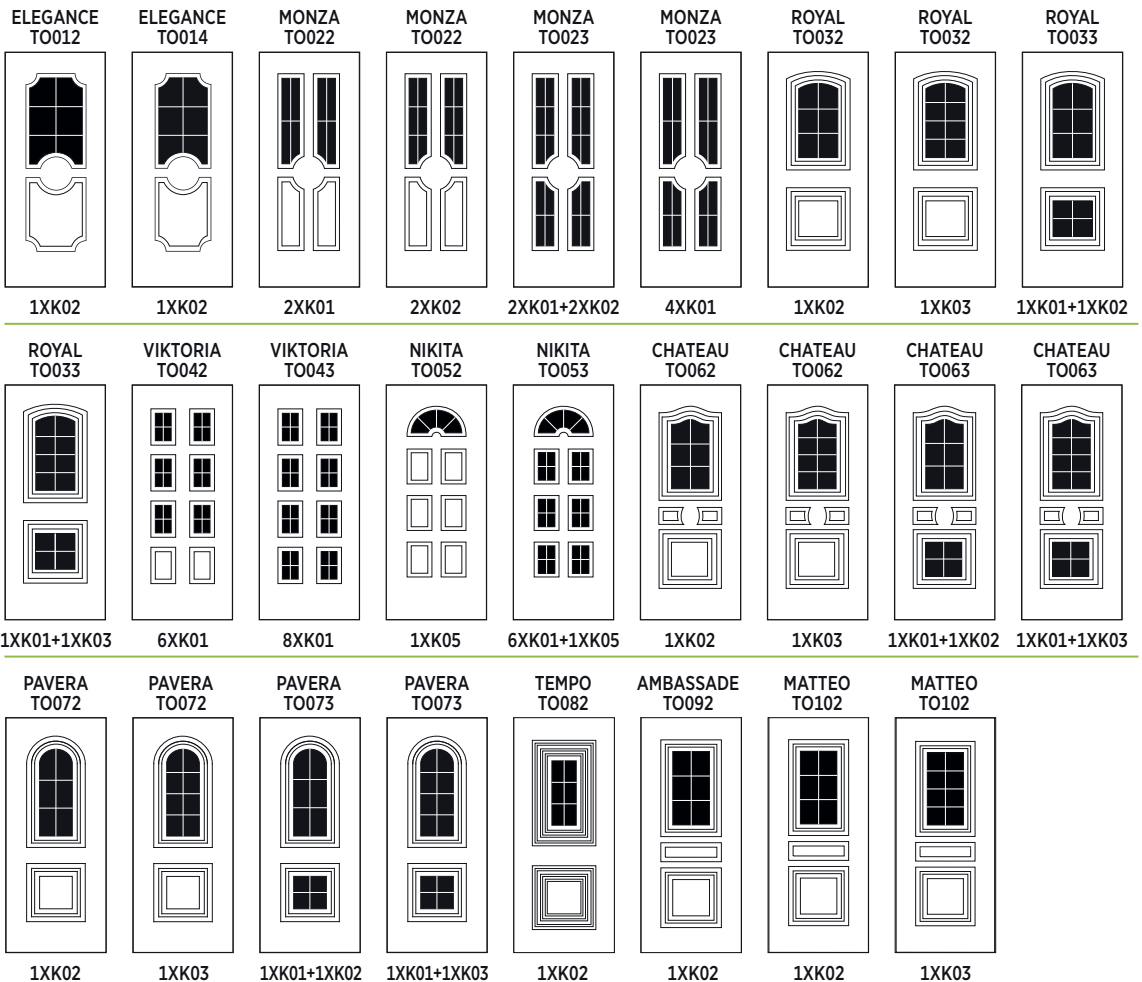

topline KRUISKOZIJNEN | PETITS BOIS INTEGRES (KK)