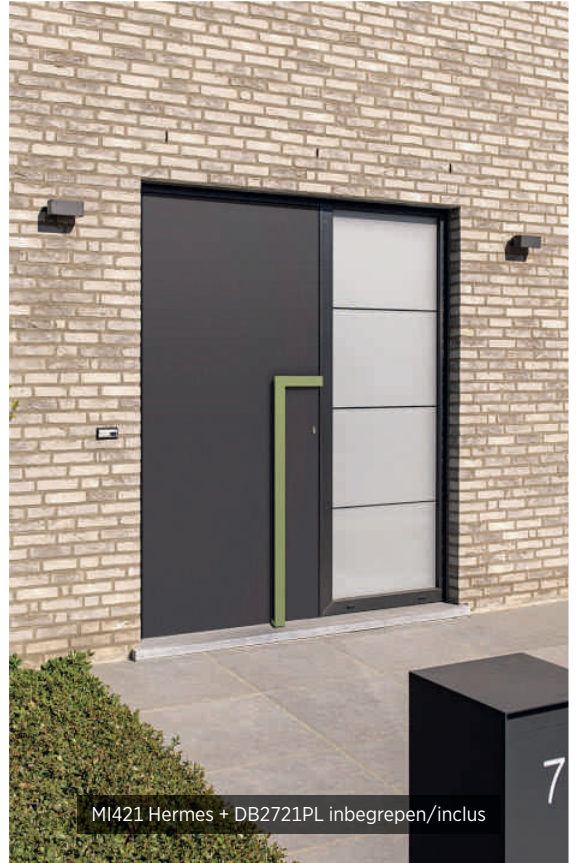

MI421 Hermes + DB2721PL inbegrepen/inclus