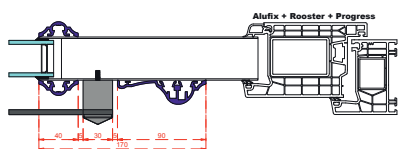

RMe-Tradition
Alufix + rooster + Progress inbouwpaneel