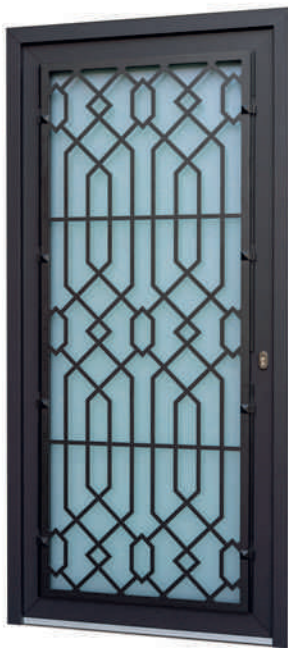

Ferforgé 4
RF0004PL