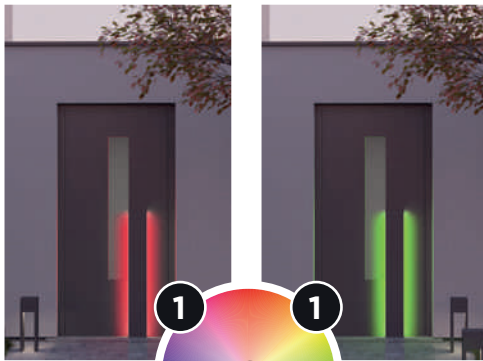

koud wit | blanc froid

warm wit | blanc chaud

LED-STRIPS

LED S

Technische info:

- Nodige spanning: 24V DC
- Vermogen transformator: minimaal 100W, afhankelijk van de lengte van de LED-strip
- Belangrijk: houd rekening met de afstand tussen transformator en LED-strip om spanningsverlies te vermijden

Formule voor minimaal benodigde transformatorvermogen:

Vermogen transfo (W) =
lengte LED-strip (lm) x 14,4 W/m

Voorbeeld:

- LED-strip 5 m > x 14,4 W = 72 W
- Kies een transformator $\geq$ 72 W (bij voorkeur 100 W)

Maximale afstand tussen transformator en LED-strip

(bij max. 5% spanningsval):

kabel cable	0,5 mm²	0,75 mm²	1 mm²	1,5 mm²	2,5 mm²	4 mm²	6 mm²
vermogen puissance	max. afstand in meter tussen voeding en LED strip distance maximale entre l'alimentation et le ruban LED						
20 W	19 m	29 m	38 m	57 m	95 m	152 m	228 m
30 W	6 m	19 m	25 m	38 m	63 m	101 m	152 m
60 W	4 m	9 m	12 m	19 m	32 m	51 m	76 m
100 W	3 m	6 m	8 m	12 m	19 m	30 m	45 m
120 W	-	5 m	6 m	9 m	16 m	25 m	38 m
150 W	-	3,8 m	5 m	7,5 m	12,5 m	20 m	30 m
240 W	-	2,4 m	3,2 m	4,8 m	8 m	12,5 m	19 m
320 W	-	-	2,4 m	3,6 m	6 m	9,5 m	14 m
480 W	-	-	-	-	4 m	6,4 m	9,5 m
960 W	-	-	-	-	-	-	4,8 m

BANDE LED

LED S

Informations techniques :

- Tension requise : 24V DC
- Puissance du transformateur : minimum 100 W, en fonction de la longueur du ruban LED
- Important : tenir compte de la distance entre le transformateur et le ruban LED afin d'éviter toute chute de tension

Formule pour déterminer la puissance minimale du transformateur:

Puissance du transfo (W) =
longueur du ruban LED (m) x 14,4 W/m

Exemple:

- Ruban LED de 5 m > 5 x 14,4 W = 72 W
- Choisissez un transformateur $\geq$ 72 W (de préférence 100 W)

Distance maximale entre le transformateur et le ruban LED (pour une chute de tension maximale de 5%) :