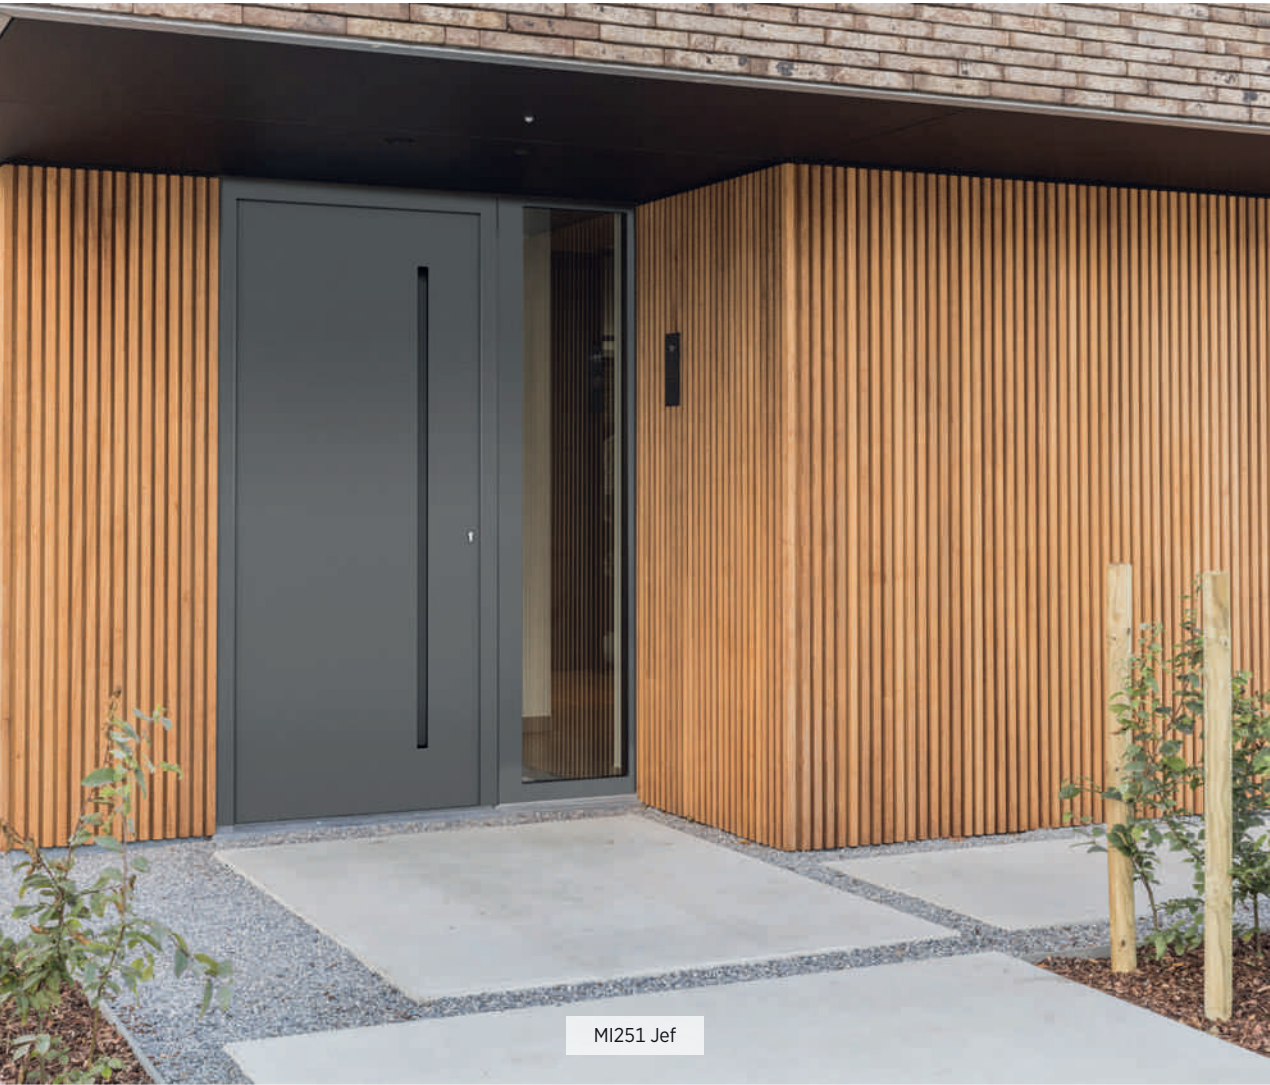

minimal

MI251 Jef

Presidential | Dimensional | Tubed | Retro | Unique

www.framer.be

frager.
CREATORS OF DOORS