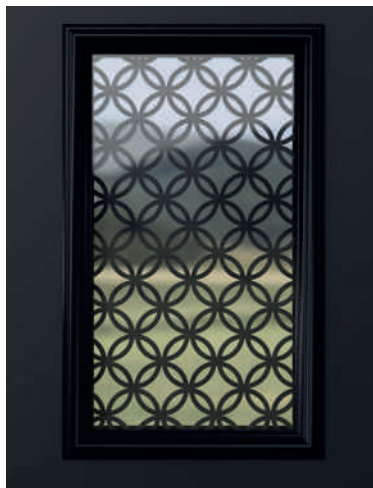

 **classic**

classic | INBOUWROOSTER | GRILLE INTÉGRÉ

IR001 bloemen/fleurs

IR002 cirkels/cercles

IR003 golven/vagues

IR004 Maltezerkruis/croix de Malte

IR005 ruiten/losange

IR006 vierkel/carrond