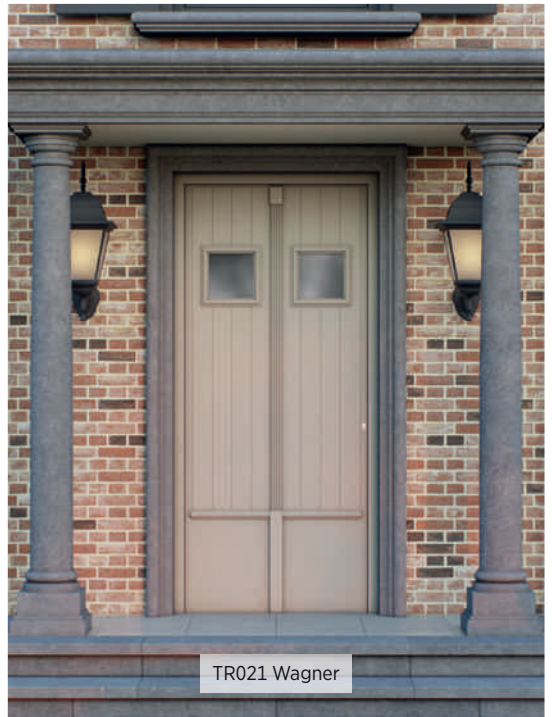

TR021 Wagner