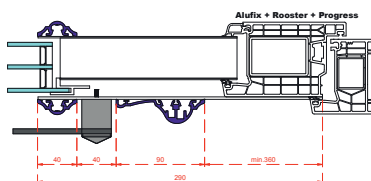

RMe
Alufix + rooster + Progress Magnetude