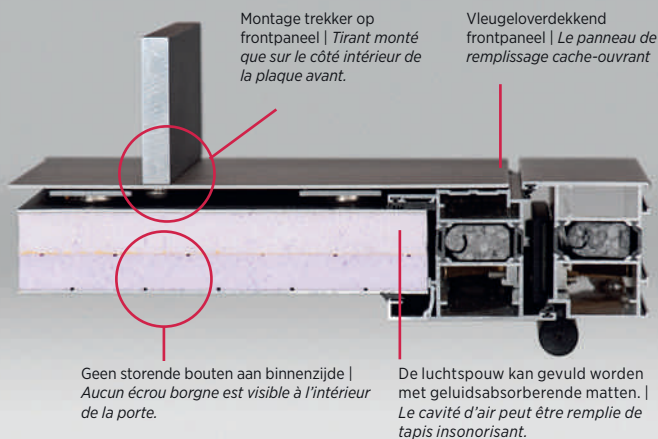

TRADITIONEEL
TRADITIONNEL

TRADITIONNEL CONTRE CACHE-OUVRANT

Un panneau de porte peut être posé avec les ouvrants visibles ou avec un système adapté cache-ouvrant. Ce dernier a pris de l'ampleur ces dernières années. Cette manière de travailler rend d'ailleurs l'ensemble porte plus large et plus épuré. Ce système offre également des avantages indéniables en terme d'isolation thermique.

VLEUGELOVERDEKKEND
CACHE-OUVRANT

GELIJMD VERSUS MAGNETUDE

Harinck zet zijn jarenlange reputatie als trendsetter extra in de verf door de ontwikkeling van een vleugel-overdekkend systeem op basis van magnetisme. Dit unieke en gepatenteerde systeem biedt tal van voordelen tegenover traditioneel gelijkde vleugel-overdekkende panelen. Het is bovendien te combineren met alle gangbare systemen in zowel PVC als aluminium en ook zeer eenvoudig in tweezijdig vleugel-overdekkende uitvoering leverbaar.

COLLÉ CONTRE MAGNETUDE

Harinck souligne en outre sa réputation de longue date en tant que modèle de tendance en développant un système cache-ouvrant basé sur le magnétisme. Ce système unique et breveté offre de nombreux avantages par rapport aux panneaux cache-ouvrant traditionnels collés. Il peut également être combiné avec tous les systèmes couvrants aussi bien en PVC qu'en aluminium et est également très simple à exécuter dans une version cache-ouvrant 2 faces.

magnetude

DE VOORDELEN

LES AVANTAGES

Geen kromtrekking

Een gelijkmd vleugeloverdekkend paneel kan de oorzaak zijn van kromtrekking. De buitenplaat van de deur zet uit en vervormt daarbij de opendraaiende vleugel. Het Magnetude-systeem laat de buitenplaat onafhankelijk van het profiel uitzetten. De doeltreffendheid hiervan werd niet alleen in de dagelijkse realiteit bewezen maar ook met testen bij een externe oppervlaktetemperatuur van 90°C. Verbluffend!