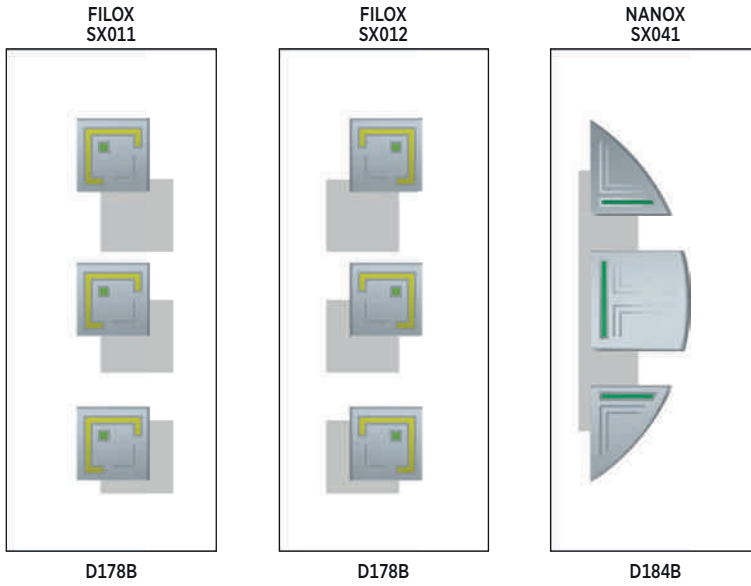

solinox GEDEELTE GEZANDSTRAALD | SABLE PARTIELLEMENT