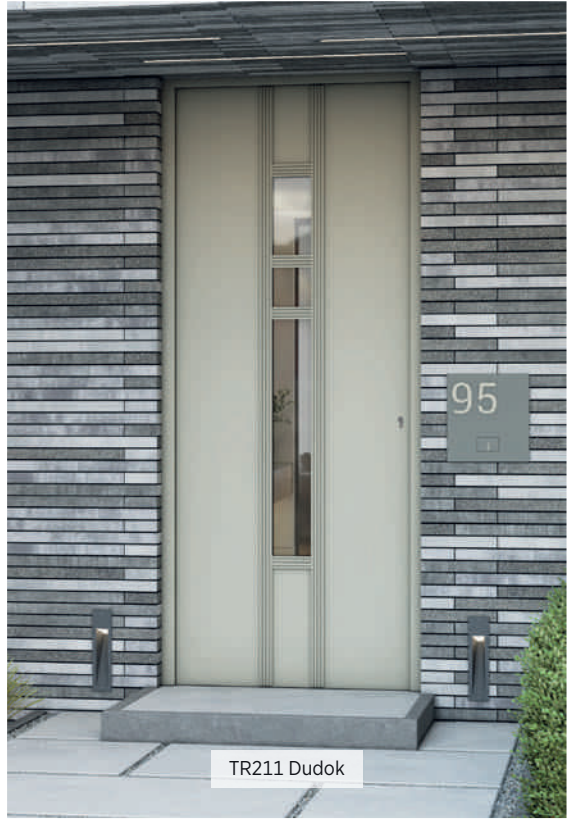

TR211 Dudok