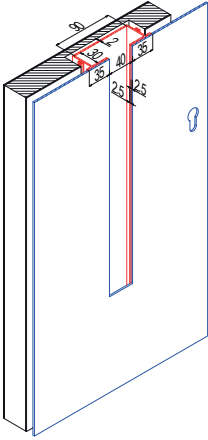

PUNT-LED | POINT LED

Standaard:
Inliggende trekker altijd in
bijhorende kleur paneel

Optie:
inliggende trekker in
andere kleur paneel

Standaard:
Tirant intégré toujours en
couleur correspondante au
panneau

Optionnel:
tirant intégré dans une autre
couleur du panneau