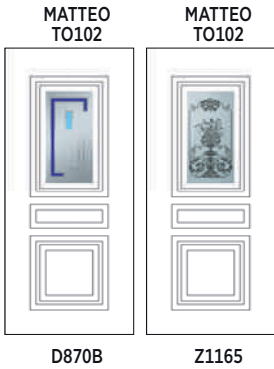

topline SIERGLAZEN | VITRAGES DECO (SG)